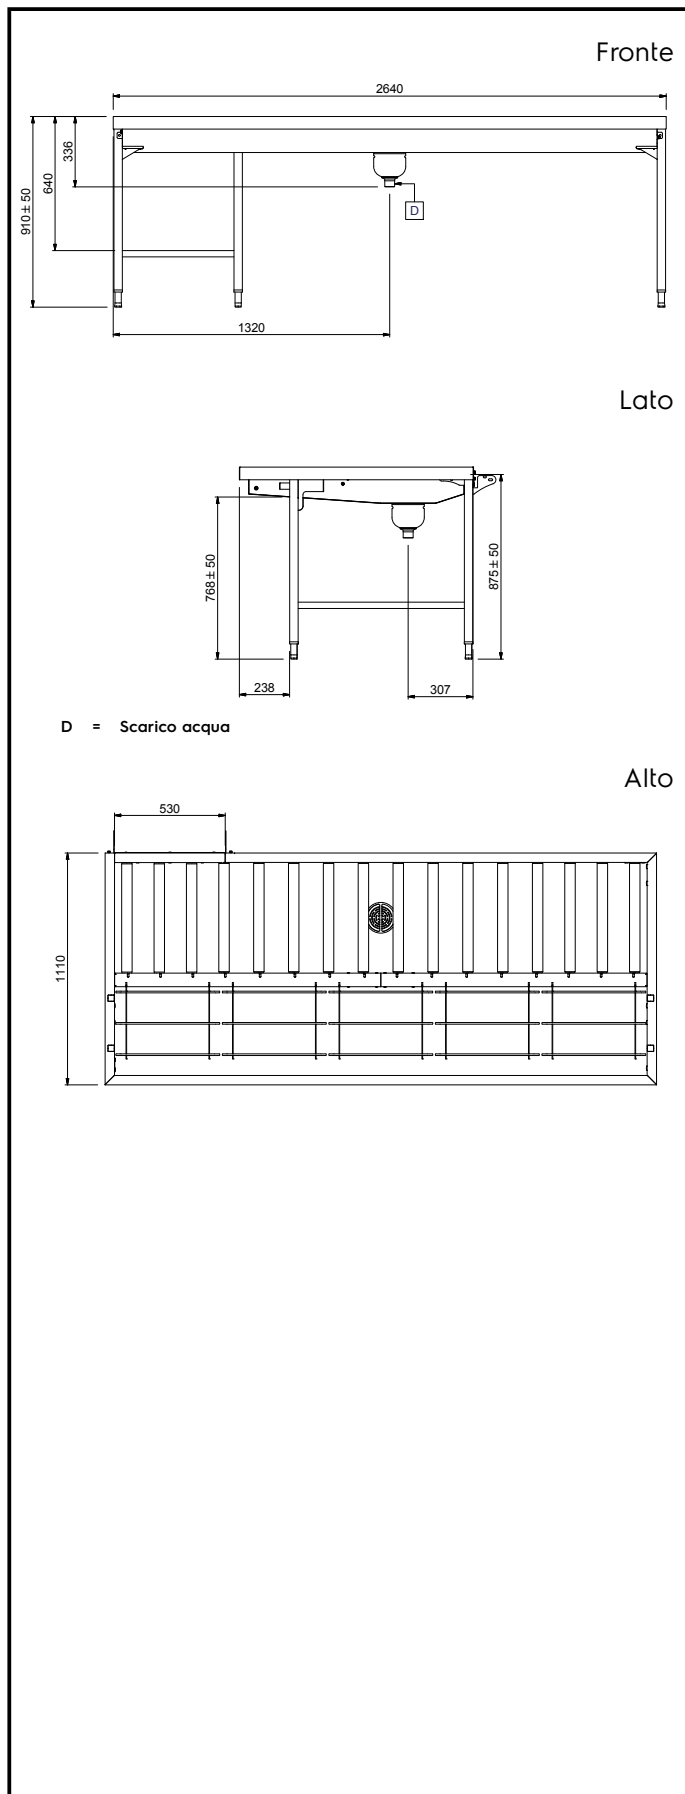

Movimentazione Stoviglie Tavolo di sbarazzo manuale per 5 cesti con vasca, connessione frontale, da destra a sinistra

ARTICOLO N° _____

MODELLO N° _____

NOME _____

SIS # _____

AIA # _____

865296 (HSMSF5RL)

Tavolo di sbarazzo manuale
per 5 cesti, 2640 mm.
Connessione frontale.
Direzione carico cesti: da
destra a sinistra

Descrizione

Articolo N° _____

Costruzione in acciaio inox AISI 304. Vasca con fondo inclinato, scarico con doppia piletta. Rulli lunghi in plastica. Guide dei cesti inclinate verso il lato di smistamento. Gambe tubolari a sezione quadrata 40x40 mm su piedini regolabili. Progettato per cesti di dimensione 500x500 mm. Collegamento frontale alla rulliera sul lato sinistro. Direzione carico cesti: da destra a sinistra.

Caratteristiche e benefici

- Il tavolo di sbarazzo manuale con caricatore frontale può essere collegato direttamente alla lavastoviglie a cesto trascinato oppure dopo la rulliera, dopo una curva a 90° azionata da lavastoviglie e dopo un caricatore laterale nella zona di carico.
- Progettato per contenere cestelli da 500x500 mm.
- Dotate di fori di fissaggio e di sistema di aggancio per una rapida e semplice installazione.
- Rulli lunghi e scatola filtro facili da rimuovere.
- Movimentazione cestelli manuale facilitata grazie ai rulli lunghi.

Informazioni chiave
Dimensioni esterne,
larghezza:
865296 (HSMSF5RL) 2640 mm

Dimensioni esterne,
profondità:

1110 mm

Dimensioni esterne, altezza:

910 mm

Peso netto:

64 kg

Regolazione altezza: